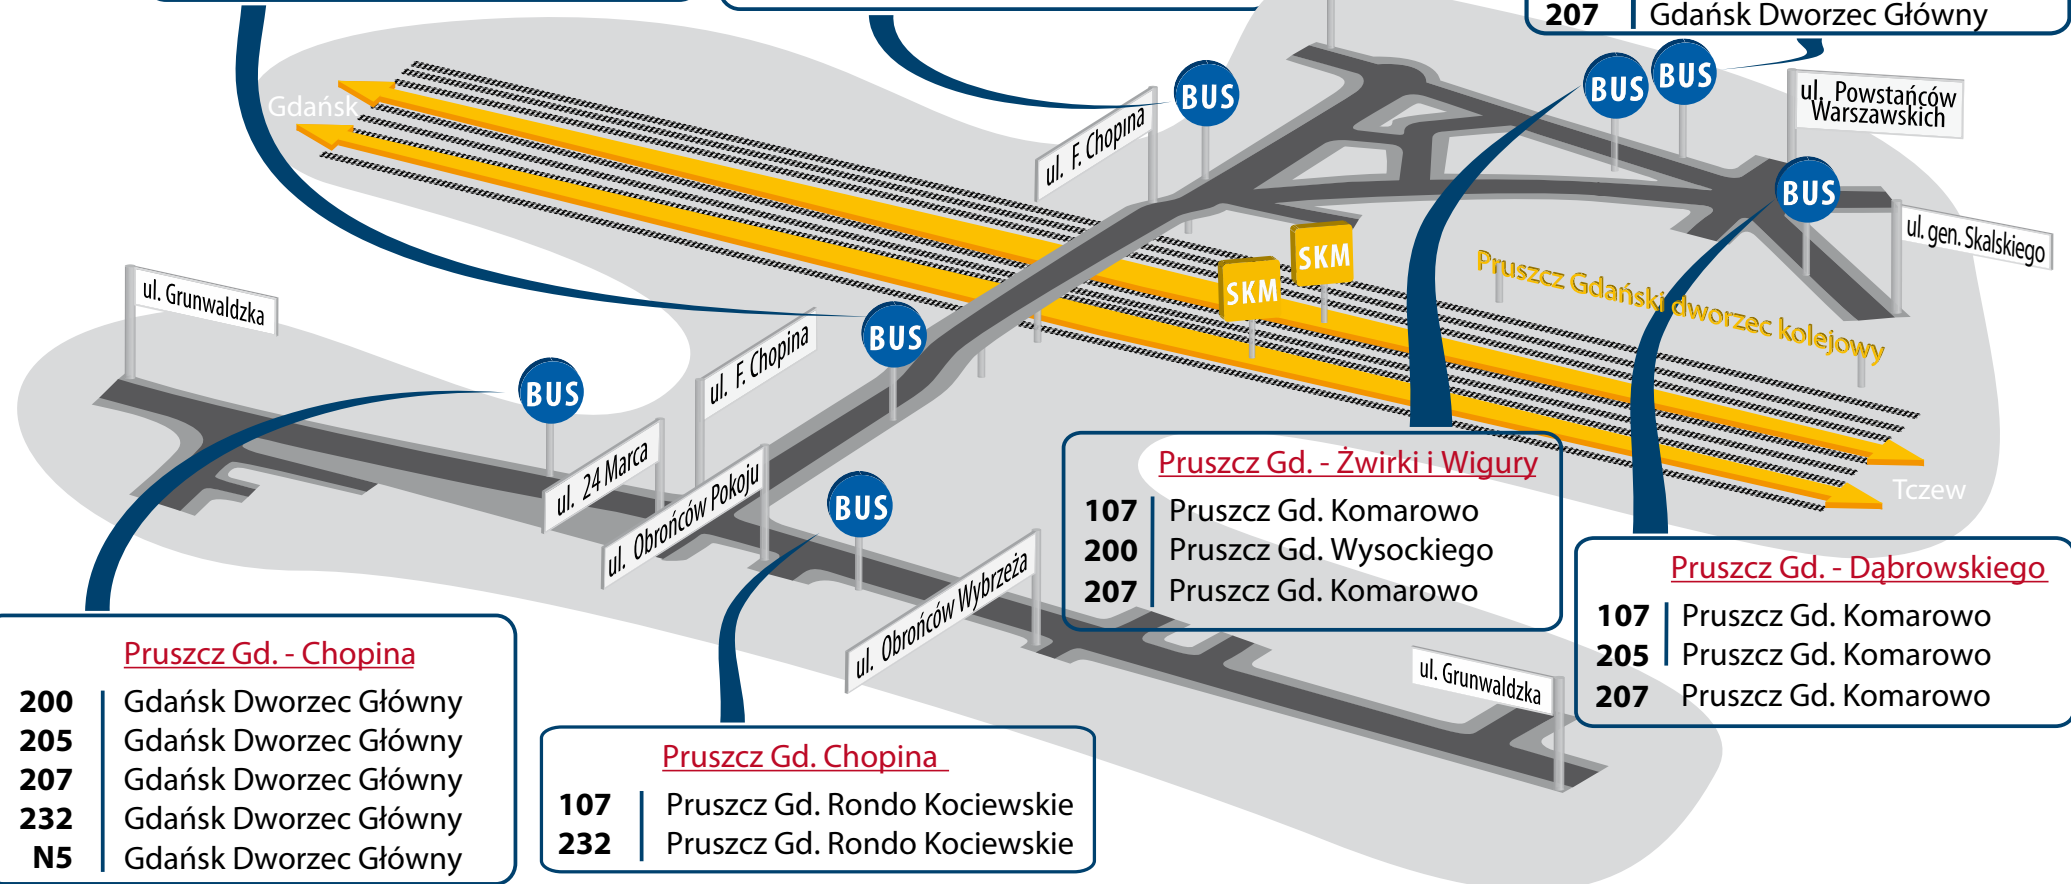

**Pruszcz Gd. - Wałąga**

- 107** Pruszcz Gd. Komarowo
- 200** Pruszcz Gd. Wysockiego
- 205** Pruszcz Gd. Komarowo
- 207** Pruszcz Gd. Komarowo

**Pruszcz Gd. - Niemcewicz**

- 107** Pruszcz Gd. Rondo Kaszubskie
- 200** Gdańsk Dworzec Główny
- 205** Gdańsk Dworzec Główny
- 207** Gdańsk Dworzec Główny
- N5** Pruszcz Gd. Matejki

**Pruszcz Gd. - Niemcewicz**

- 205** Pruszcz Gd. Komarowo

**Pruszcz Gd. - Żwirki i Wigury**

- 107** Pruszcz Gd. Rondo Kociewskie
- 200** Gdańsk Dworzec Główny
- 205** Gdańsk Dworzec Główny
- 207** Gdańsk Dworzec Główny

**Pruszcz Gd. - Chopina**

- 200** Gdańsk Dworzec Główny
- 205** Gdańsk Dworzec Główny
- 207** Gdańsk Dworzec Główny
- 232** Gdańsk Dworzec Główny
- N5** Gdańsk Dworzec Główny

**Pruszcz Gd. Chopina**

- 107** Pruszcz Gd. Rondo Kociewskie
- 232** Pruszcz Gd. Rondo Kociewskie

**Pruszcz Gd. - Żwirki i Wigury**

- 107** Pruszcz Gd. Komarowo
- 200** Pruszcz Gd. Wysockiego
- 207** Pruszcz Gd. Komarowo

**Pruszcz Gd. - Dąbrowskiego**

- 107** Pruszcz Gd. Komarowo
- 205** Pruszcz Gd. Komarowo
- 207** Pruszcz Gd. Komarowo