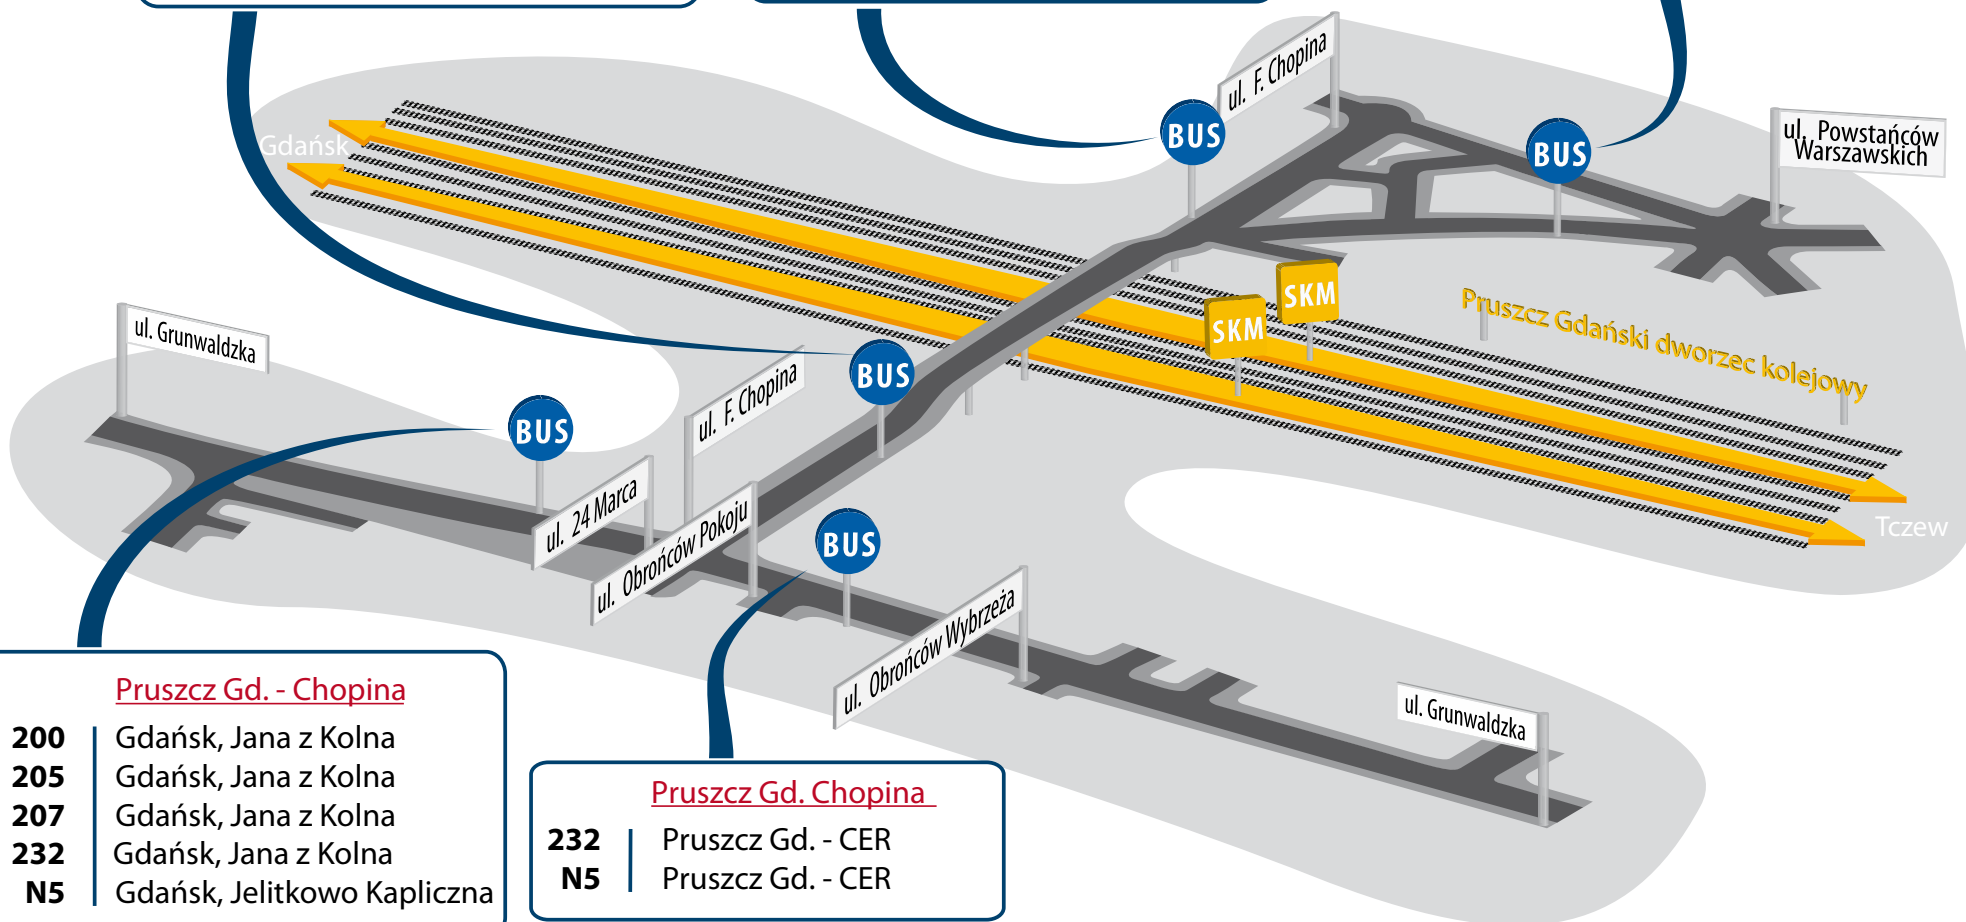

Pruszcz Gd. - Obrońców Poczty Polskiej

- 200** | Pruszcz Gd. - Os. Wschód
- 205** | Pruszcz Gd. - Komarowo
- 207** | Pruszcz Gd. - Komarowo
- N5** | Gdańsk, Jelitkowo Kapliczna
- N5** | Pruszcz Gd. - CER

Pruszcz Gd. - Niemcewicz

- 200** | Gdańsk, Jana z Kolna
- 205** | Gdańsk, Jana z Kolna
- 207** | Gdańsk, Jana z Kolna
- N5** | Gdańsk, Jelitkowo Kapliczna
- N5** | Pruszcz Gd. - CER

Pruszcz Gd. - Dąbrowskiego

- 205** | Pruszcz Gd. - Komarowo
- 207** | Pruszcz Gd. - Komarowo

Pruszcz Gd. - Chopina

- 200** | Gdańsk, Jana z Kolna
- 205** | Gdańsk, Jana z Kolna
- 207** | Gdańsk, Jana z Kolna
- 232** | Gdańsk, Jana z Kolna
- N5** | Gdańsk, Jelitkowo Kapliczna

Pruszcz Gd. Chopina

- 232** | Pruszcz Gd. - CER
- N5** | Pruszcz Gd. - CER

Pruszcz Gdański

rejon dworca kolejowego